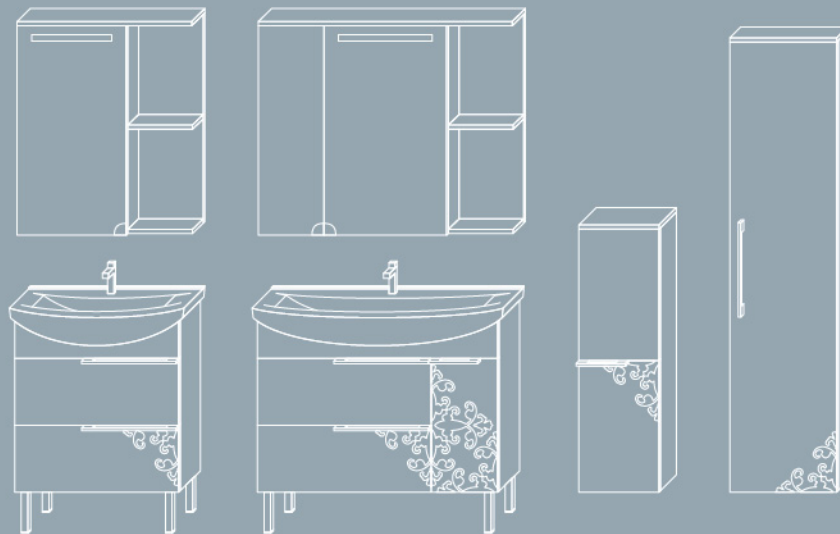

в ш г
750/600/150
750/700/150
750/800/150
750/900/150
750/1000/150

комплектуется
светильником
и розеткой-
выключателем

series
SOFIA NOVA

grey-brown
avola pine

sand
driftwood

65/75/85/95

СН-65 Grey-Brown

СН-65 Sand