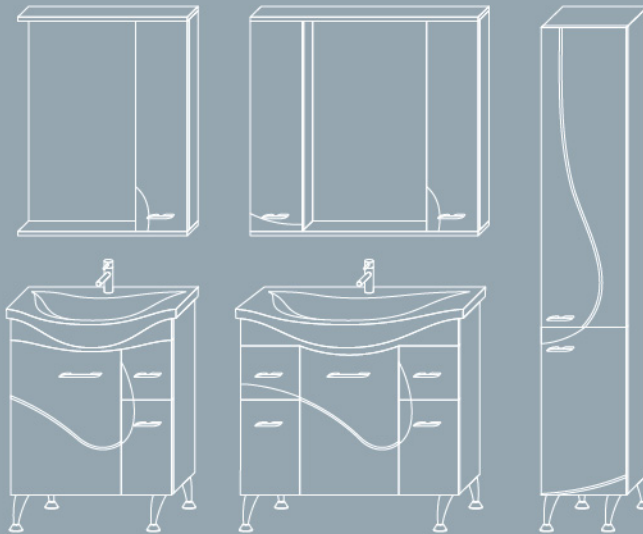

series
FRANCHESKA

black

red

green

rose

beige

white

65/75/87/100