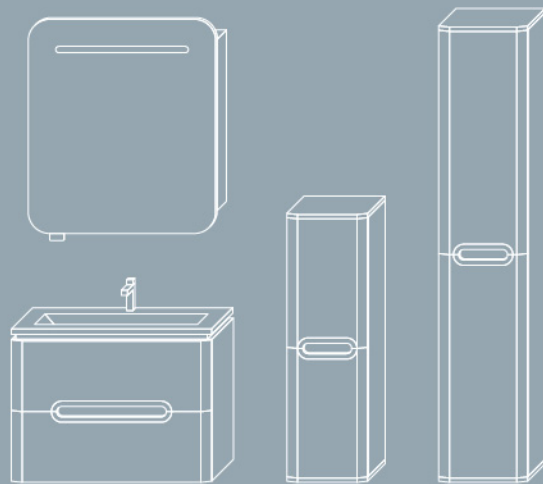

ЗЕРКАЛО
в ш г
800/550/100
800/650/100
800/750/100
800/850/100
800/950/100

комплектуется
светодиодным
светильником
и стеклянной
полкой

series PRATO

black

claret

grey

white

65/75/85