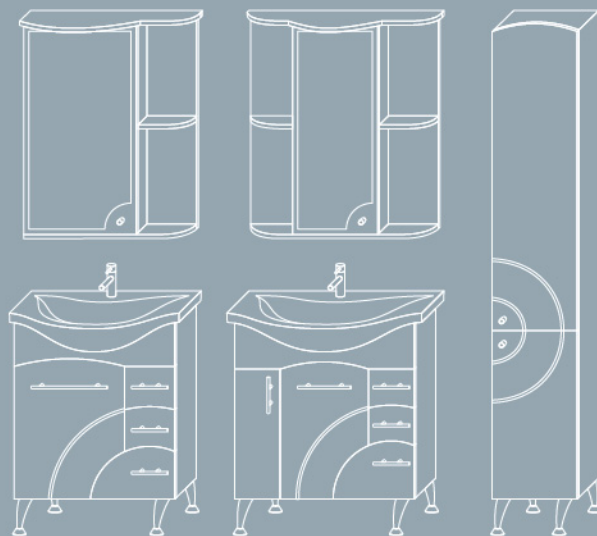

СВ3-80

ЗЕРКАЛО
в ш г
750/600/100
750/700/100
750/800/100

комплектуется
светильником
и стеклянной
полкой

series **SOFIA**

white

65/75

С 3-65

ТУМБА
в ш г
865/660/475