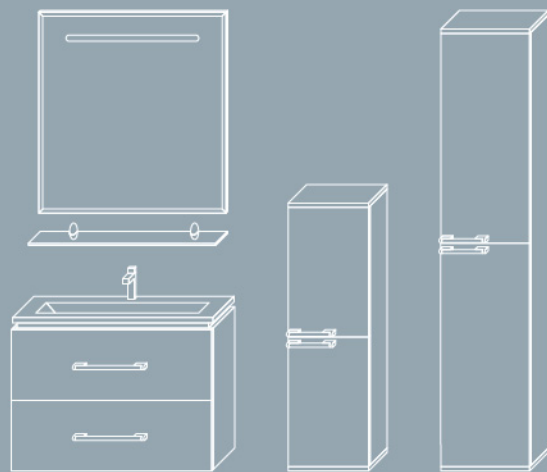

series ZLATA

grey-brown
avola pine

white

65/75/85