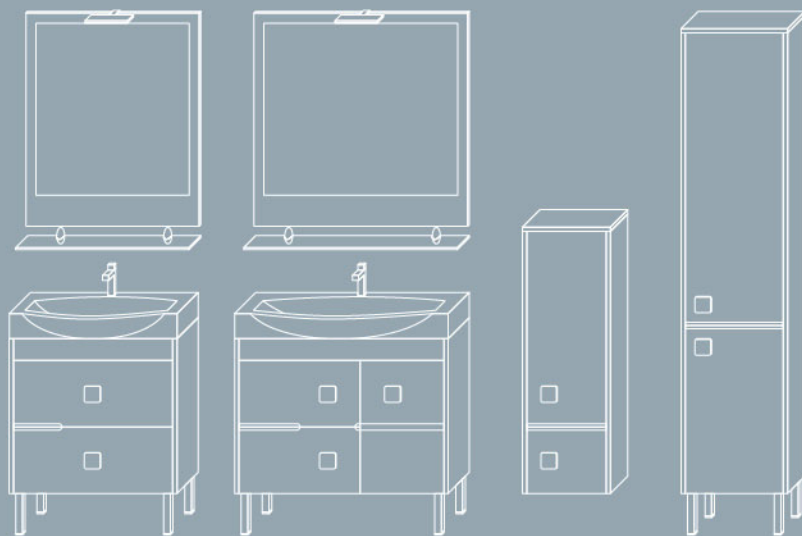

ЗЕРКАЛО

в ш г
800/600/110
800/700/110
550/800/110
550/900/110

комплектуется
светильником
и выключателем

series
ALESSANDRIA

hacienda
black

sand
zebrano

65/80

AL-65h