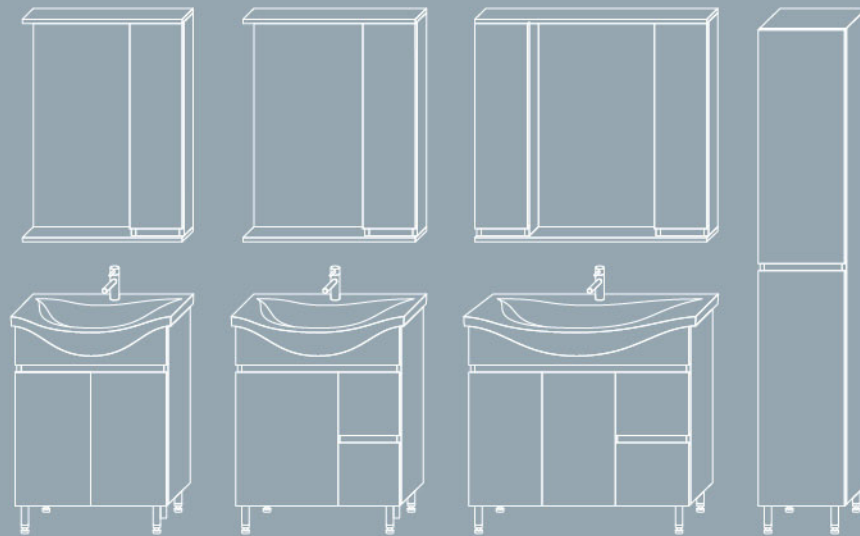

series
MONIKA & Ariadna

venge

white

50/55/60/65/75/87/100