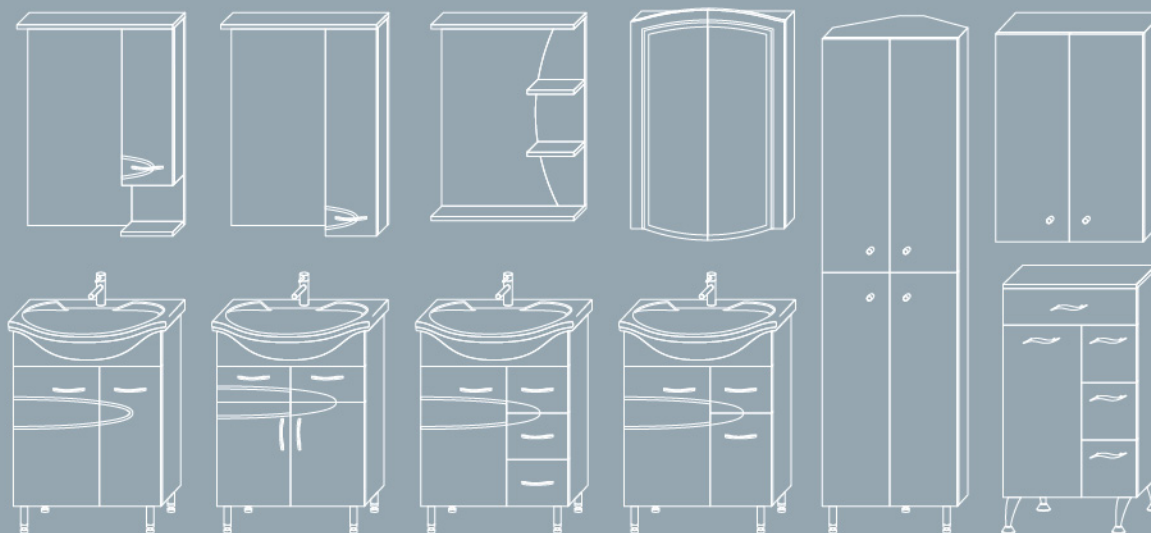

series **Rio&SV**

white

45/50/55/60