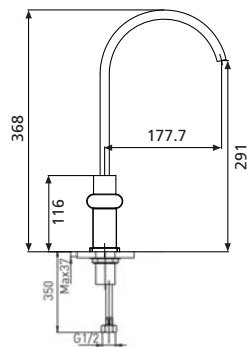

SMART

Смеситель для раковины

керамические кранбуксы,
 артикул 53016 | код 940000000302

SMART

Смеситель для ванны/душа

керамические кранбуксы,
 фиксируемый дивертор
 артикул 53326 | код 940000000304

SMART

Смеситель для кухни