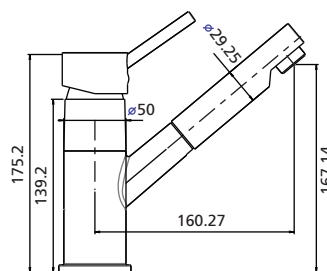

GRIFFIN

Смеситель для кухни

картридж 40 мм

артикул 24074 | код 917217051742

ПРАКТИЧНАЯ
ПОКУПКА

LANK

Смеситель для кухни
с выдвижным изливом

картридж 35 мм