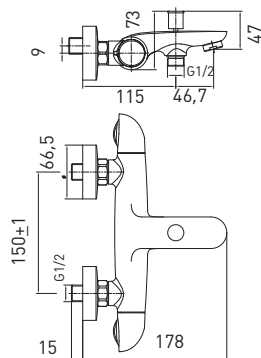

STILSU

Смеситель для ванны/душа

керамические кранбуксы,
фиксируемый дивертор
артикул 54326 | код 940000000752