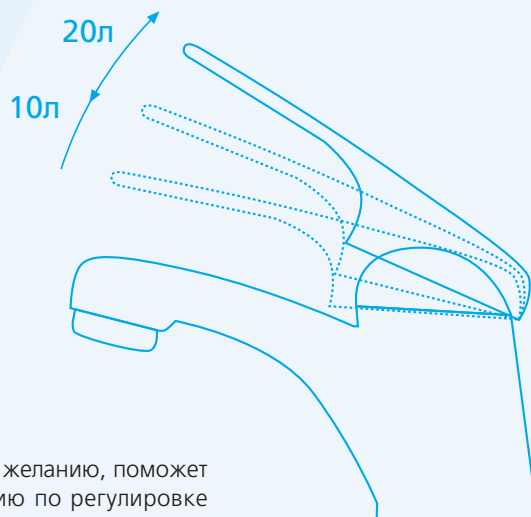

Экономия воды – польза для кошелька и окружающей среды.

Смесители OSGARD серии ECO предназначены для наиболее рационального потребления воды и электроэнергии.

50% экономии

Картридж ECO с функцией экономии воды.

Конструкция ECO картриджа позволяет сократить расход воды на 50%. Ход ручки имеет специальное положение, при котором включается экономичный режим расхода воды, вдвое меньше возможного. Если необходим максимальный поток, поднимите ручку смесителя вверх до упора.

Смесители коллекций ARVILLE, LINDWALD, WALENBERG, SATWIG комплектуются картриджем ECO.

Встроенный ограничитель температуры, настраиваемый по Вашему желанию, поможет снизить потребление электроэнергии. Чтобы получить инструкцию по регулировке ограничителя температуры, пожалуйста, посетите наш сайт www.osgard.ru.

10% экономии

Аэратор VATTENFALL

В наших смесителях установлены специальные пластиковые аэраторы VATTENFALL®, которые имеют более долгий срок службы. Такой аэратор

- делает струю мягкой и ровной;
- устойчив к образованию извести;
- обладает функцией самоочистки;
- способствует уменьшению расхода воды на 10%.