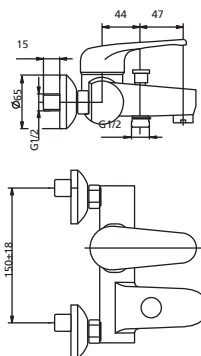

REINER
Смеситель для раковины

картридж 40 мм
артикул 28014 | код 917217051804

REINER
Смеситель для ванны/душа

картридж 40 мм,
фиксируемый дивертор
артикул 28324 | код 917217103368

ПРАКТИЧНАЯ
ПОКУПКА

REINER
Смеситель для кухни
с переключателем
на питьевую воду