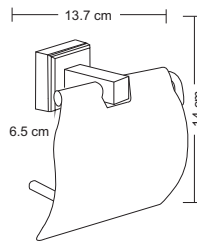

MOSAIC

Держатель для туалетной бумаги с крышкой

артикул 84005 | код 940000000173