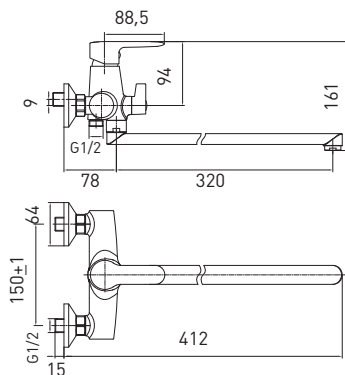

картридж 35 мм

артикул 55013 | код 940000000754

OPPNING

Смеситель для ванны/душа

картридж 35 мм,

фиксируемый дивертор

артикул 55323 | код 940000000755

OPPNING