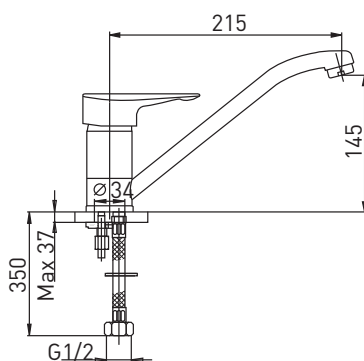

артикул 24234 | код 917217051740

коллекция

GRIFFIN

Основная черта коллекции GRIFFIN – лаконичная красота простых вещей.

GRIFFIN

Смеситель для биде

картридж 40 мм

артикул 24054 | код 917217051741