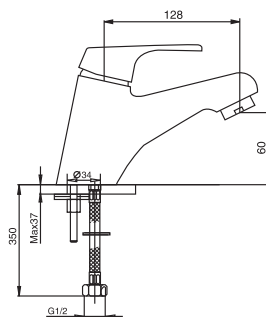

коллекция

BARKER

Однорычажные смесители эргономичного дизайна, очень простые и комфортные в использовании. Легкость управления обеспечивает точную установку расхода и температуры воды.

BARKER

Смеситель для раковины

картридж 35 мм

артикул 15013 | код 917217050431