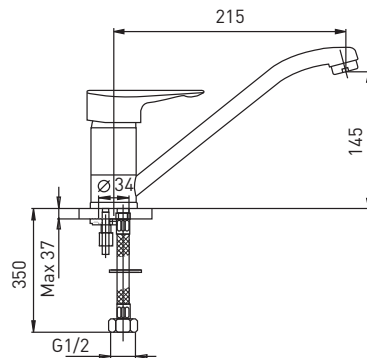

BRANT

Смеситель для кухни

картридж 40 мм

артикул 31073 | код 917217095591

DENTON

Смеситель для кухни

картридж 40 мм

артикул 20074 | код 917217050520