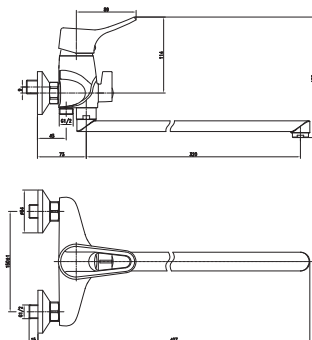

DENTON

Смеситель для ванны/душа

картридж 40 мм,
фиксируемый дивертор

артикул 20324 | код 917217103361

НОВИНКА

DENTON

Смеситель для ванны с длинным изливом и гарнитуром

картридж 40 мм,
керамический дивертор