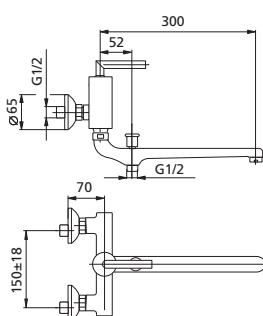

картридж 35 мм

артикул 13013 | код 917217050405

AXTEL

Смеситель для ванны/душа

картридж 35 мм,
фиксируемый дивертор

артикул 13323 | код 917217103356

AXTEL

Смеситель для ванны с длинным изливом и гарнитуром