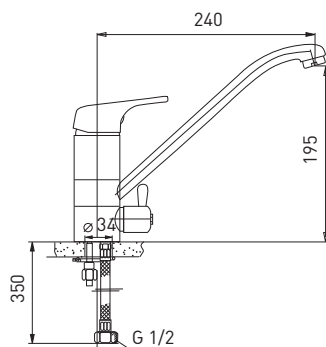

MALMEN

Смеситель для кухни
переключатель на питьевую воду

картридж 35 мм,

артикул 32073 | код 917217095592