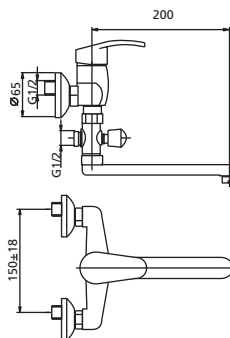

артикул 15013 | код 917217050431

BARKER

Смеситель для ванны/душа

картридж 35 мм,
фиксируемый дивертор

артикул 15323 | код 917217103357

BARKER

Смеситель для ванны с длинным изливом и гарнитуром

картридж 35 мм, 3-х режимная лейка,
фиксируемый дивертор