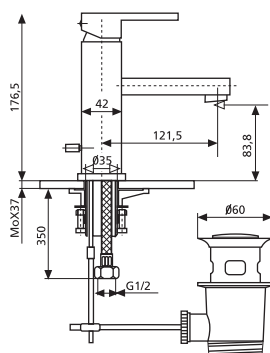

картридж 40 мм
артикул 28974 | код 917217051811

REINER
Смеситель для кухни

картридж 40 мм
артикул 28074 | код 917217051810

коллекция

WALENBERG

Мягко скругленные грани придают силуэту приятную выразительность, сочетая рационализм с эмоциональностью и создавая неповторимый и запоминающийся облик этой коллекции.