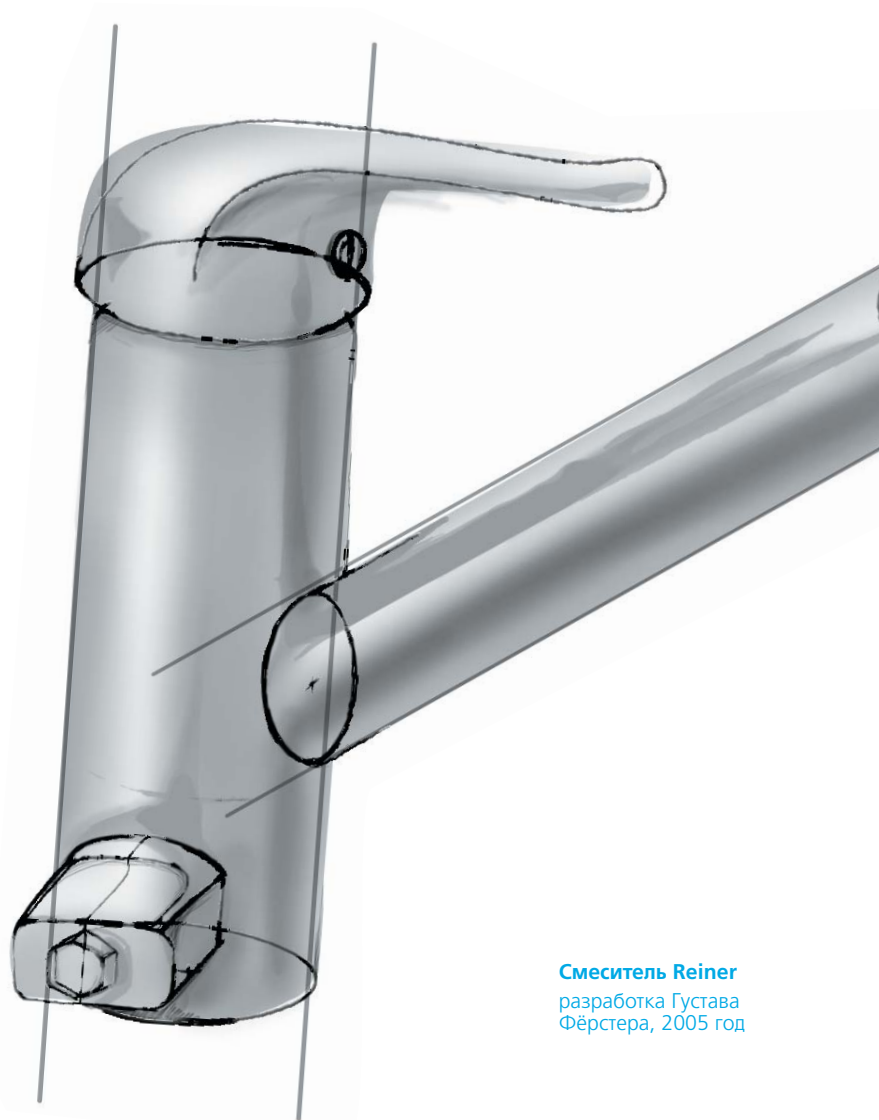

Скандинавский дизайн. Чистота линий, простота и естественность.

Одной из отличительных особенностей скандинавского дизайна является пристальное внимание к функциональным качествам и эргономичности изделий. И в этом отношении продукция OSGARD не имеет себе равных.

30 лет успеха

В августе 1982 года, когда в Гетеборге был открыт первый завод по производству смесителей. Инициатором создания бренда OSGARD выступил известный шведский дизайнер Eirik Jagmalm. Уникальное сочетание дизайна, моды и функциональности обеспечивают успех марки на уже на протяжении 30 лет. Выходя на рынок шведских смесителей с новой маркой OSGARD, ее создатель и не предполагал, что его продукция завоеует такую популярность.

Смеситель Reiner
разработка Густава
Фёрстера, 2005 год

Густав Фёрстер: «Дизайн хорош только тогда, когда он функционален».

С 2005 г. компания OSAGRД сотрудничает со шведским дизайнером Густавом Фёрстером. Густав Фёрстер разработал дизайн смесителя с переключателем на питьевую воду, который пользуется большой популярностью. Смеситель экономит место на кухне: благодаря встроенному каналу для питьевой воды он совмещает две функции и не требует установки

дополнительного крана для питьевой воды. В своем творчестве Густав Фёрстер выносит на первый план функциональность и комфорт, он не стремится эпатаживать публику формами дизайна, он берет лаконичностью.