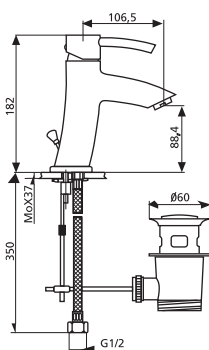

артикул 20234 | код 940000000750

DENTON

Смеситель для кухни

картридж 40 мм

артикул 20074 | код 917217050520

коллекция

ARVILLE

Плавность изогнутых цилиндрических форм и стремительные очертания гарантируют, что этот смеситель станет украшением ванной комнаты.