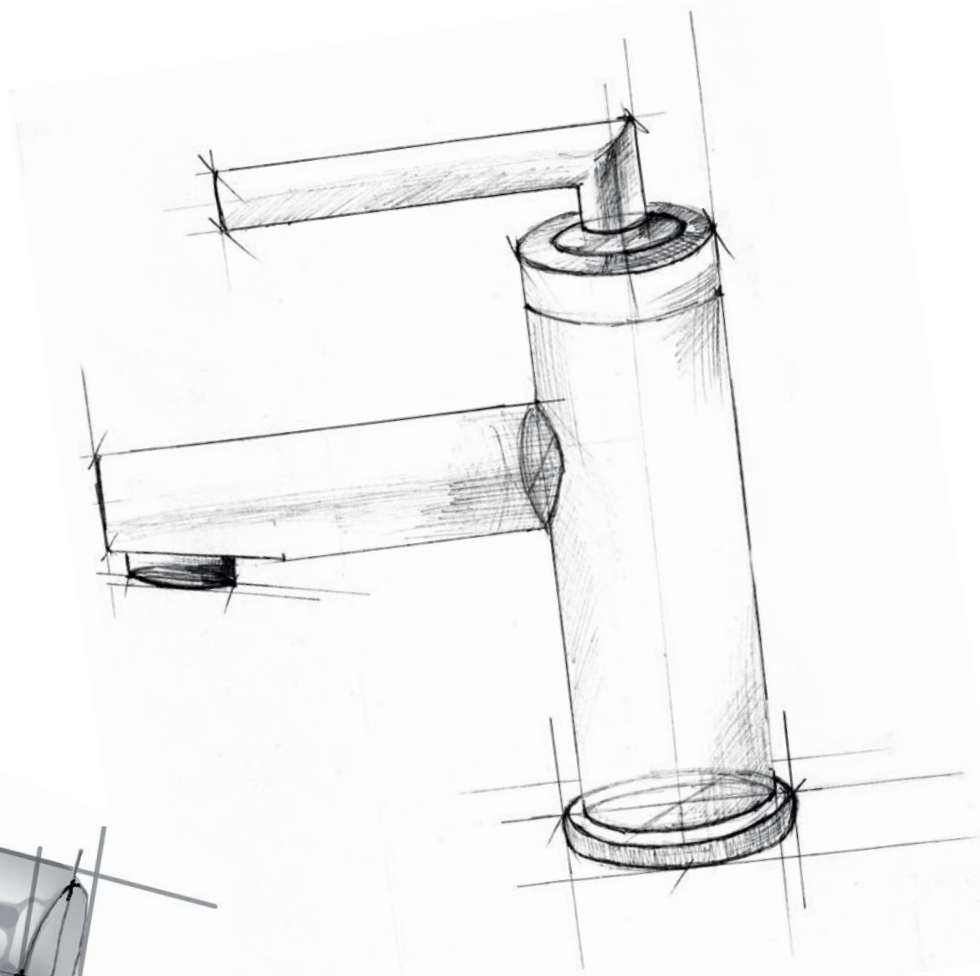

Скандинавский дизайн был в центре внимания всего мира большую часть девяностых, но сейчас он стал еще более энергичным, разнообразным и новаторским, чем когда бы то ни было. Предметы интерьера «новой волны» несут в себе актуальный тренд, что раньше было редкостью.

Воплощением новой концепции стал смеситель AXTEL, который без труда позволяет создать как элегантный, так и неформальный интерьер.