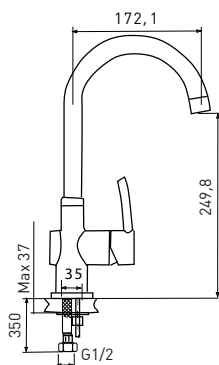

ARVILLE

Смеситель для кухни

картридж 35 мм

артикул 42073 | код 917217138217