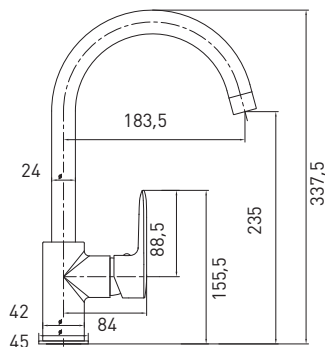

Смеситель для ванны с длинным изливом и гарнитуром

картридж 35 мм,

керамический дивертор

артикул 55223 | код 940000000756

OPPNING

Смеситель для кухни

картридж 35 мм

артикул 55073 | код 940000000757