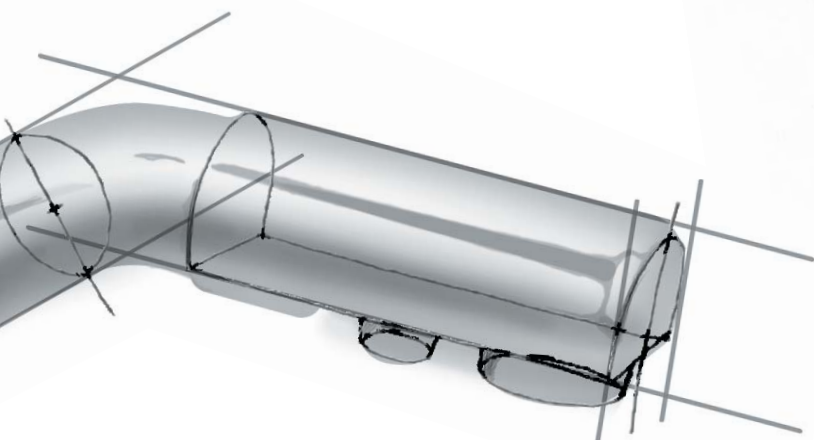

Скандинавский дизайн был в центре внимания всего мира большую часть девяностых, но сейчас он стал еще более энергичным, разнообразным и новаторским, чем когда бы то ни было. Предметы интерьера «новой волны» несут в себе актуальный тренд, что раньше было редкостью.

Воплощением новой концепции стал смеситель AXTEL, который без труда позволяет создать как элегантный, так и неформальный интерьер.