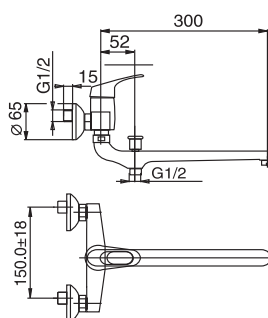

BRITON

Смеситель для раковины

картридж 35 мм

артикул 16013 | код 917217050440

BRITON

Смеситель для ванны/душа

картридж 35 мм,
фиксируемый дивертор

артикул 16323 | код 917217103358