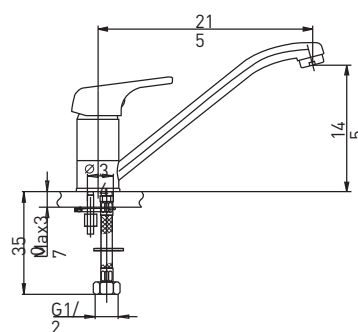

ПРАКТИЧНАЯ
ПОКУПКА

REINER

Смеситель для кухни
переключатель на питьевую воду

картридж 40 мм

артикул 28974 | код 917217051811

REINER

Смеситель для кухни

картридж 40 мм