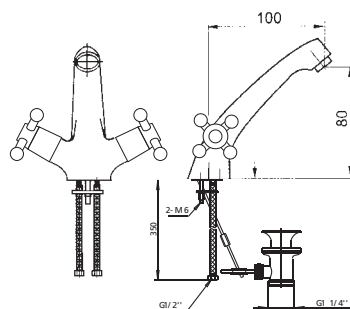

коллекция

ULFEN

Эстетика традиционного стиля в сочетании с современными технологиями.

ULFEN

Смеситель для раковины

керамические кранбуксы
артикул 51016 | код 940000000038