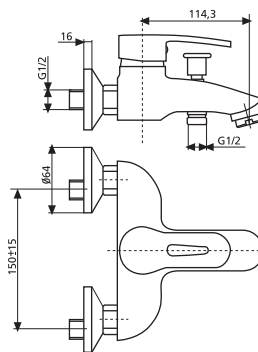

Изысканно-сдержанный и одновременно современный облик смесителя дополнен необычной деталью – ручкой в форме петли.

FORSTEN

Смеситель для раковины

картридж 40 мм

артикул 45014 | код 917217138228

FORSTEN

Смеситель для ванны/душа