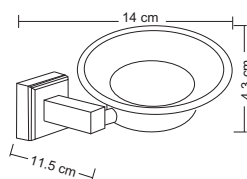

MOSAIC

Мыльница

артикул 84003 | код 940000000171