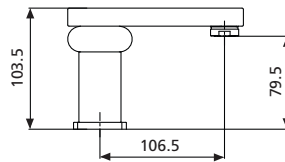

артикул 46053 | код 917217138237

WALENBERG
Смеситель для кухни

картридж 35 мм
артикул 46073 | код 917217138223

коллекция

SMART

Решительный акцент на линии и формы – два важнейших элемента новой оригинальной коллекции.