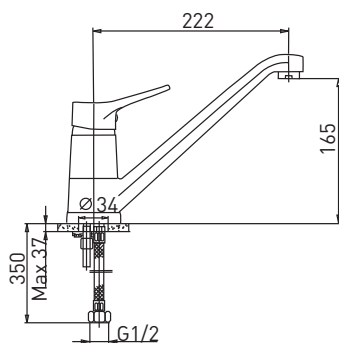

DENTON

Смеситель для кухни

картридж 40 мм

артикул 20074 | код 917217050520