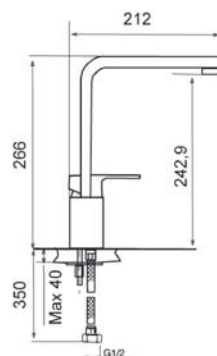

LINDWALD

Смеситель для кухни

картридж 35 мм

артикул 43073 | код 917217138223