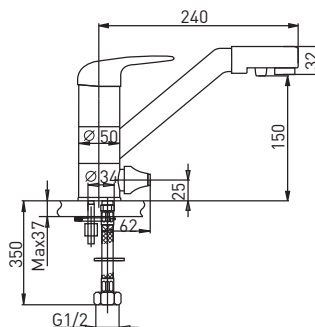

REINER
Смеситель для раковины

картридж 40 мм
артикул 28014 | код 917217051804

REINER
Смеситель для ванны/душа

картридж 40 мм,
фиксируемый дивертор
артикул 28324 | код 917217103368

ПРАКТИЧНАЯ
ПОКУПКА

REINER
Смеситель для кухни
с переключателем
на питьевую воду