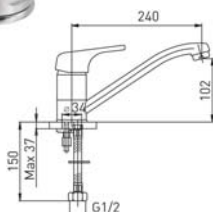

AXTEL

Смеситель для кухни

картридж 35 мм

артикул 13073 | код 917217050428

BALANS

Смеситель для кухни с переключателем на питьевую воду

картридж 35 мм

артикул 34974 | код 940000000305