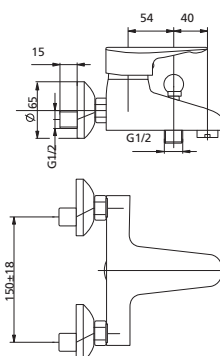

GRIFFIN

Смеситель для ванны/душа

картридж 40 мм,
фиксируемый дивертор

артикул 24324 | код 917217103365