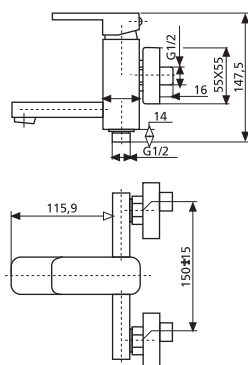

WALENBERG
Смеситель для ванны/душа
с переключателем излив-дивертор

картридж 35 мм
артикул 46323 | код 917217138235