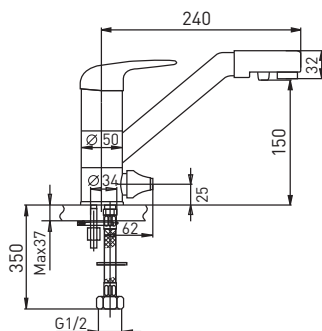

REINER

Смеситель для кухни
переключатель на питьевую воду

картридж 40 мм

артикул 28974 | код 917217051811