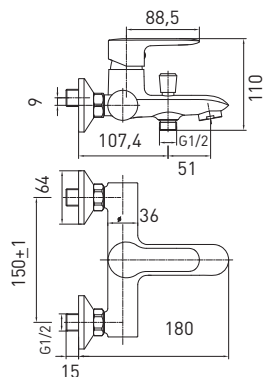

OPPNING

Смеситель для ванны/душа

картридж 35 мм,

фиксируемый дивертор

артикул 55323 | код 940000000755