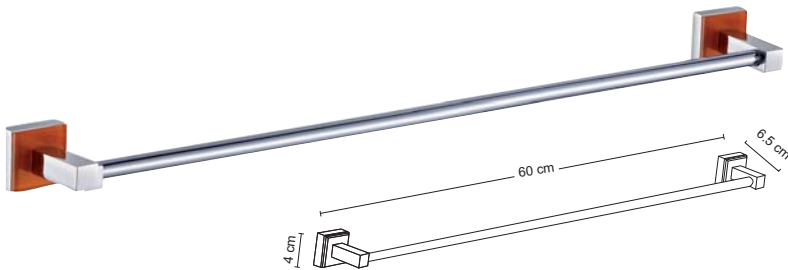

**Держатель для полотенца
или туалетной бумаги**

артикул 84004 | код 940000000174

коллекции

MOSAIC

Коллекция MOSAIC.

Вся палитра настроений.

MOSAIC

Рейлинг для полотенца