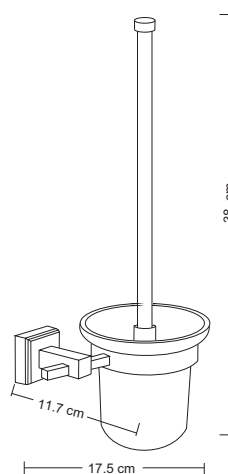

MOSAIC

Гарнитур для унитаза

артикул 84013 | код 940000000176