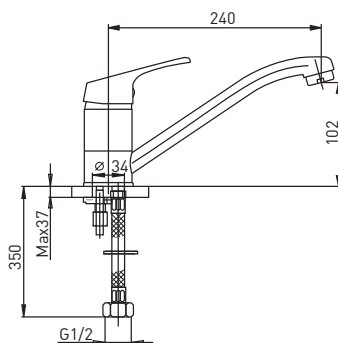

BRITON

Смеситель для кухни

картридж 35 мм

артикул 16073 | код 917217050450