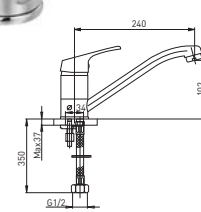

BRITON

Смеситель для кухни

картридж 35 мм

артикул 16073 | код 917217050450