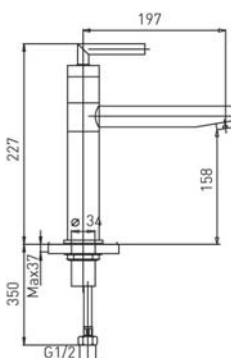

AXTEL

Смеситель для кухни

картридж 35 мм

артикул 13073 | код 917217050428