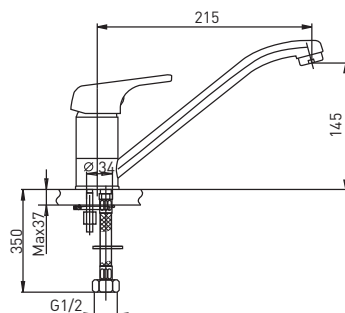

REINER
Смеситель для кухни

картридж 40 мм
артикул 28074 | код 917217051810