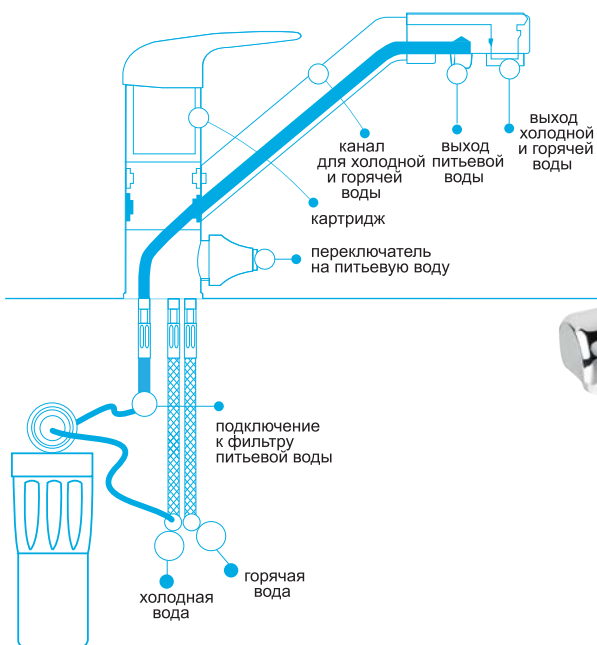

СМЕСИТЕЛЬ ДЛЯ КУХНИ С ВЫДВИЖНОЙ ЛЕЙКОЙ LANK артикул 35574

- стильный дизайн;
- безупречная эргономика;
- максимальный комфорт при мытье фруктов и посуды;
- облегчает мытье габаритных предметов – большой кастрюли, противня и даже люстры;
- увеличение области охвата позволяет лучше очистить раковину, набрать ведро;
- крепление излива исключает возможность протечек;
- обеспечивает вращение лейки на 360 градусов и в любой плоскости;
- длина шланга 1,5 метра.

Смесители с выделенным каналом для питьевой воды

СМЕСИТЕЛЬ СО ВСТРОЕННЫМ ПЕРЕКЛЮЧАТЕЛЕМ НА ПИТЬЕВУЮ ВОДУ. REINER артикул 28974

- экономит место на кухне;
- не требует установки дополнительного крана для питьевой воды;
- отдельный канал исключает смешивание питьевой воды с водопроводной;
- Вы сами выбираете систему фильтрации воды, которой доверяете;
- переходник вложен в каждую упаковку.