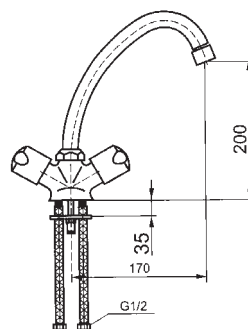

VASSEN

Смеситель для кухни

керамические кранбуксы
артикул 52076 | код 940000000041