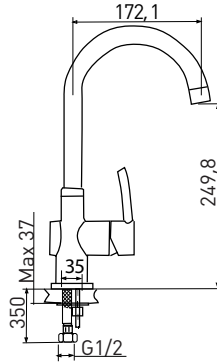

ARVILLE

Смеситель для кухни

картридж 35 мм

артикул 42073 | код 917217138217