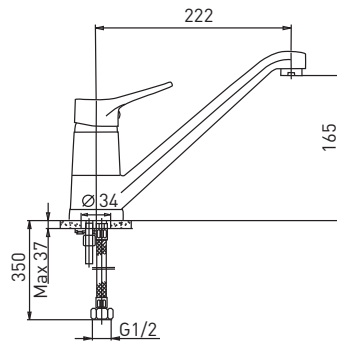

DENTON

Смеситель для кухни

картридж 40 мм

артикул 20074 | код 917217050520