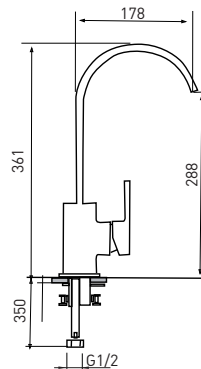

WALENBERG

Смеситель для кухни

картридж 35 мм

артикул 46073 | код 917217138223