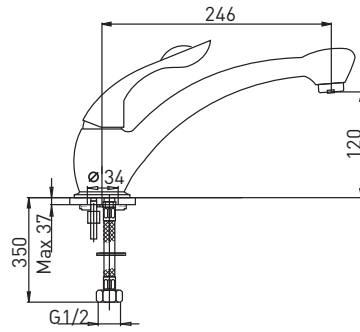

ANGLAIS

Смеситель для кухни

картридж 35 мм

артикул 12073 | код 917217050403