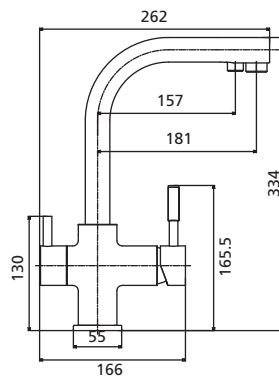

BALANS

Смеситель для кухни с переключателем на питьевую воду

картридж 35 мм

артикул 34974 | код 940000000305