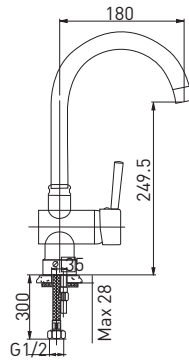

BARKER

Смеситель для кухни

картридж 35 мм

артикул 15073 | код 917217050438

BRITON

Смеситель для кухни

картридж 35 мм

артикул 16073 | код 917217050450