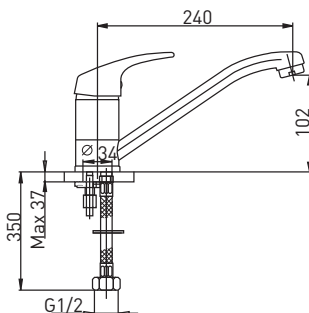

артикул 17323 | код 917217103359

LIMBERG

Смеситель для ванны с длинным изливом и гарнитуром

картридж 35 мм, 3-х режимная лейка, фиксируемый дивертор

артикул 17233 | код 917217050506

LIMBERG

Смеситель для кухни