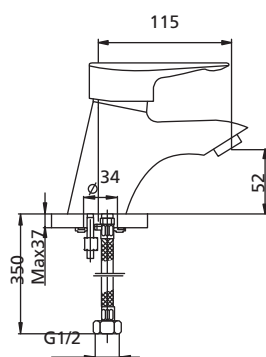

картридж 40 мм,
фиксируемый дивертор

артикул 45324 | код 917217138229

коллекция

GRIFFIN

Основная черта коллекции GRIFFIN – лаконичная красота простых вещей.

GRIFFIN

Смеситель для раковины

картридж 40 мм