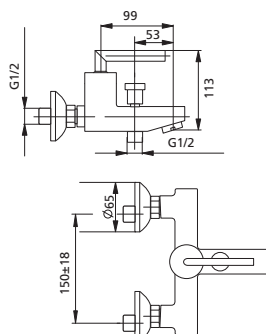

AXTEL

Смеситель для ванны/душа

картридж 35 мм,
фиксируемый дивертор

артикул 13323 | код 917217103356