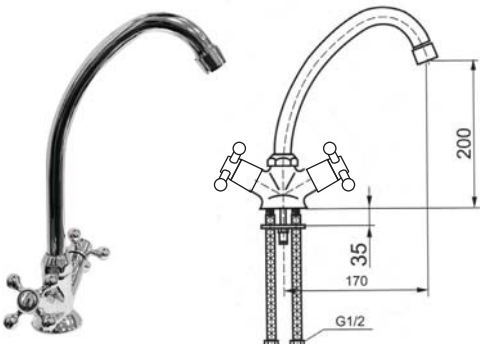

ULFEN

Смеситель для кухни

артикул 51076 | код 940000000042