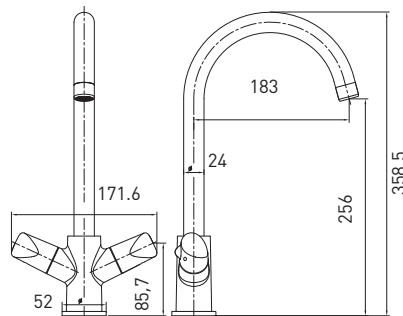

артикул 40076 | код 917217051816

SMART

Смеситель для кухни

артикул 53076 | код 940000000303

WALENBERG

Смеситель для кухни

картридж 35 мм

артикул 46073 | код 917217138223