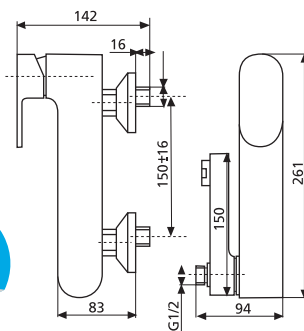

LINDWALD

Смеситель для ванны/душа с переключателем излив-дивертор

картридж 35 мм

артикул 43323 | код 917217138220