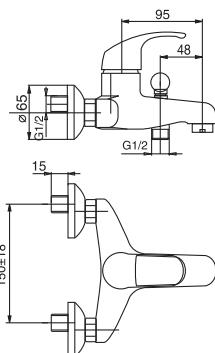

LIMBERG

Смеситель для ванны/душа

картридж 35 мм,

фиксируемый дивертор

артикул 17323 | код 917217103359