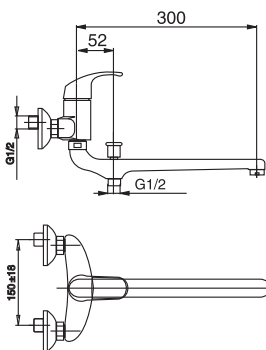

LIMBERG

Смеситель для ванны с длинным изливом и гарнитуром

картридж 35 мм, 3-х режимная лейка, фиксируемый дивертор

артикул 17233 | код 917217050506