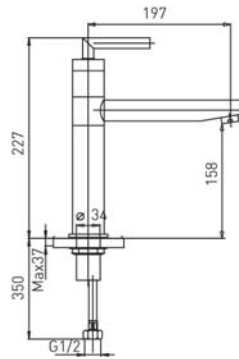

ANGLAIS

Смеситель для кухни

картридж 35 мм

артикул 12073 | код 917217050403

ARVILLE

Смеситель для кухни

картридж 35 мм

артикул 42073 | код 917217138217