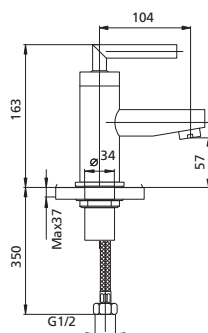

коллекция

AXTEL

Эта коллекция – уникальное сочетание дизайна, моды и функциональности. Изюминка коллекции – смеситель для раковины с высоким корпусом, устанавливаемый на столешницу.

AXTEL

Смеситель для раковины

картридж 35 мм

артикул 13013 | код 917217050405