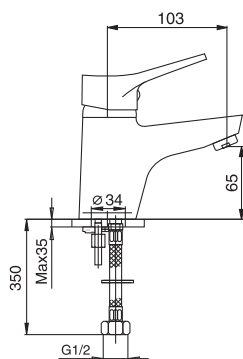

коллекции

DENTON

Самобытная и при этом гармоничная форма этой серии вдохновляет к созданию индивидуальной отделки ванной комнаты.

DENTON

Смеситель для раковины

картридж 40 мм

артикул 20014 | код 917217050516