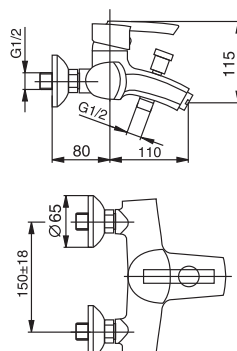

LINDER

Смеситель для ванны/душа

картридж 40 мм,
фиксируемый дивертор

артикул 27324 | код 917217103367