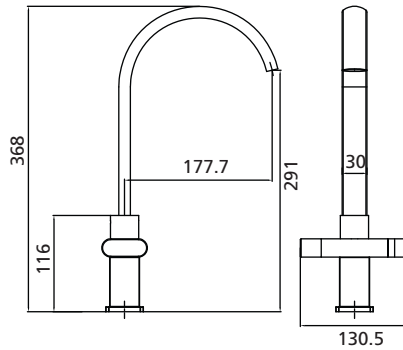

SMART

Смеситель для кухни

артикул 53076 | код 940000000303