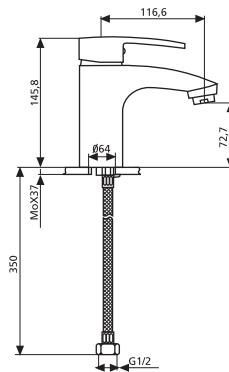

Изысканно-сдержанный и одновременно современный облик смесителя дополнен необычной деталью – ручкой в форме петли.

FORSTEN

Смеситель для раковины

картридж 40 мм

артикул 45014 | код 917217138228

FORSTEN

Смеситель для ванны/душа