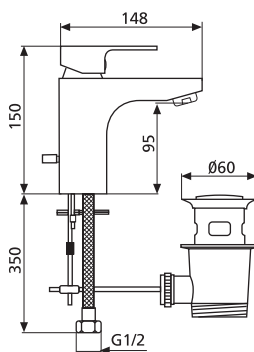

LINDWALD

Смеситель для раковины

картридж 35 мм

артикул 43013 | код 917217138218