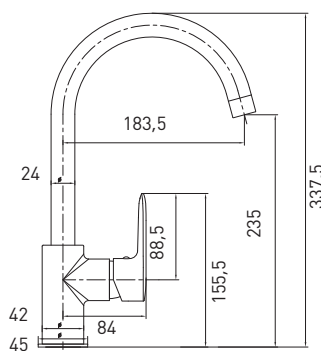

Смеситель для кухни
переключатель на питьевую воду

картридж 35 мм,

артикул 32073 | код 917217095592

НОВИНКА

OPPNING

Смеситель для кухни

картридж 35 мм

артикул 55073 | код 940000000757