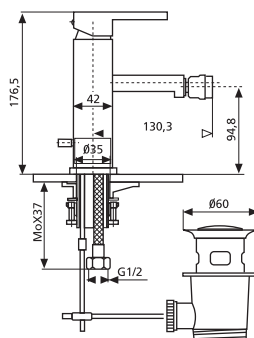

WALENBERG
Смеситель для биде

артикул 46053 | код 917217138237