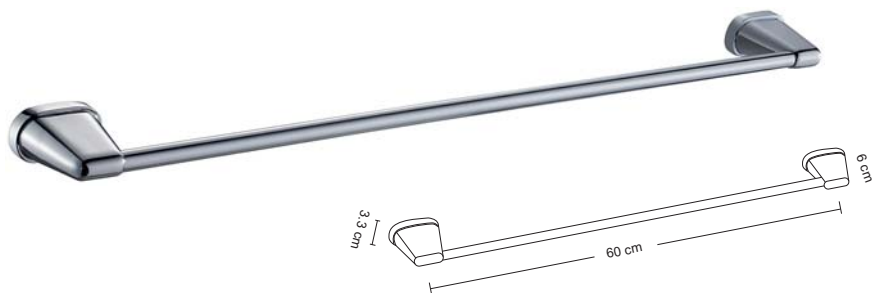

FRAMTIDA

Держатель для полотенца
или туалетной бумаги

артикул 51604 | код 940000000181

коллекции

FRAMTIDA

Коллекция FRAMTIDA – новые грани традиционных предметов.

FRAMTIDA

Рейлинг для полотенца