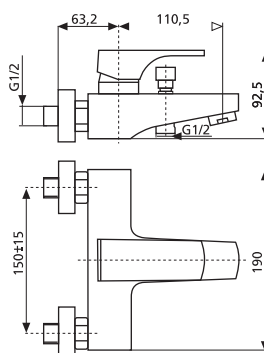

ENKEL

Смеситель для ванны/душа

картридж 35 мм,
фиксируемый дивертор

артикул 41323 | код 917217138210