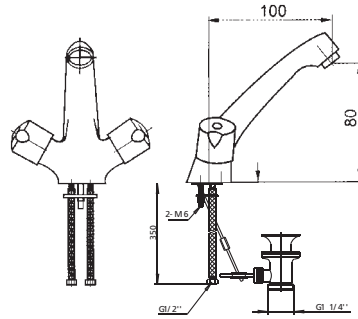

коллекция

VASSEN

Смесители этой серии сочетают в себе простой дизайн и безупречную функциональность.

VASSEN

Смеситель для раковины

керамические кранбуксы
артикул 52016 | код 940000000035