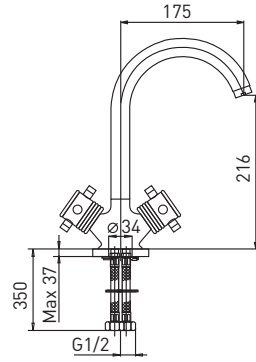

артикул 28074 | код 917217051810

ECO

SATWIG

Смеситель для кухни

картридж 35 мм

артикул 33073 | код 917217138232

LINDSFORD

Смеситель для кухни