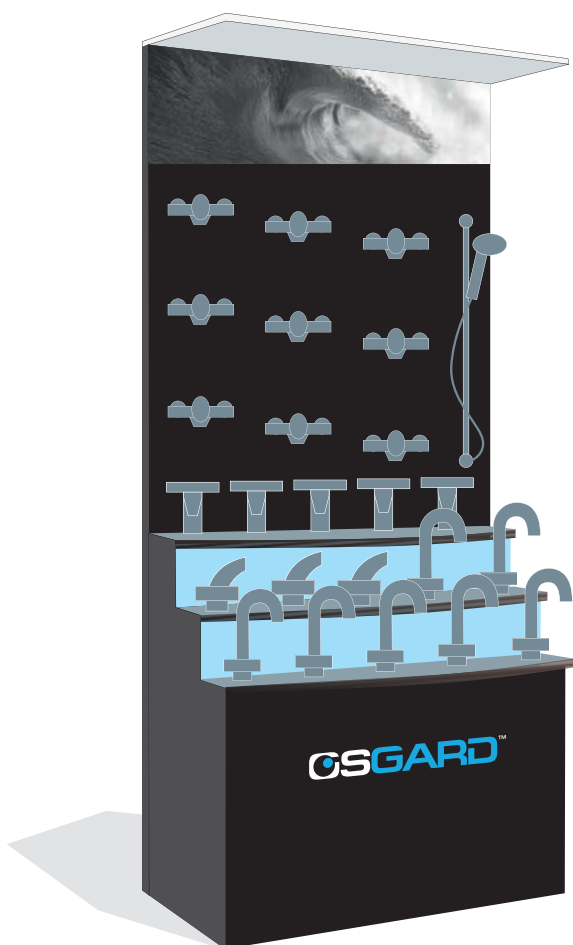

ДЛЯ ВЫСТАВЛЕНИЯ ПРОДУКЦИИ OSGARD МЫ РЕКОМЕНДУЕМ ИСПОЛЬЗОВАТЬ ФИРМЕННЫЕ СТЕНДЫ OSGARD.

Выставочный стенд выполнен в фирменном стиле TM OSGARD с использованием основных цветов бренда (черный, синий) с нанесением логотипа и слогана. Один стенд позволяет представить 24 смесителя (на одной полке рекомендуем разместить 5 моделей смесителей, настенные модели размещаются по 3 единицы товара на один уровень). Каждый смеситель снабжен индивидуальным информационным стикером, содержащим необходимую информацию о свойствах товара.