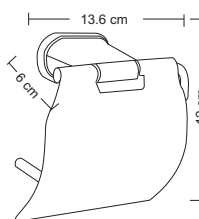

FRAMTIDA

Держатель для туалетной бумаги с крышкой

артикул 51605 | код 940000000180