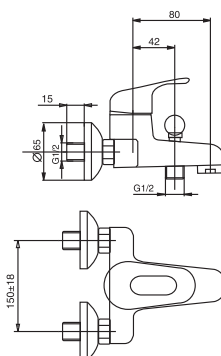

BRITON

Смеситель для ванны/душа

картридж 35 мм,
фиксируемый дивертор

артикул 16323 | код 917217103358