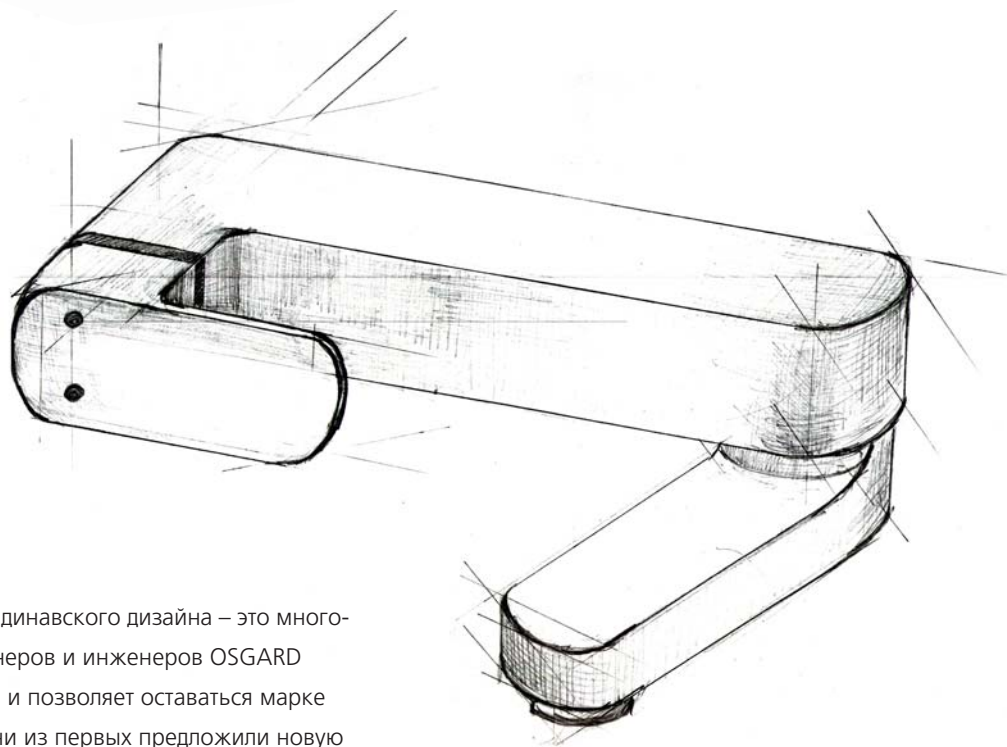

Смеситель Axtel
разработка Эйрика
Ягмалма, 2006 год

Характерная черта сегодняшнего скандинавского дизайна – это многообразие. Сплоченная команда дизайнеров и инженеров OSGARD успешно трудится над данной задачей и позволяет оставаться марке на гребне волны. В 2010 году они одни из первых предложили новую уникальную концепцию переключения воды между краном и душем: излив смесителя для душа LINDWALD одновременно является дивертором и позволяет переключать воду посредством поворота излива на 90 градусов. Позднее данное успешное инженерное решение было воплощено и в модели WALENBERG.

Смеситель Lindwald
разработан в 2010 год