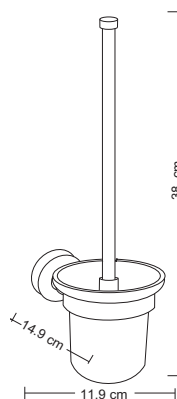

HARMONY

Коллекция HARMONY – гармония формы и содержания.

HARMONY

Рейлинг для полотенца

артикул 51406 | код 940000000189

HARMONY

Держатель для туалетной бумаги с крышкой

артикул 51405 | код 940000000187