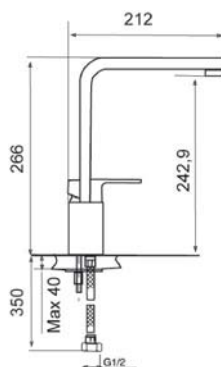

LINDWALD

Смеситель для кухни

картридж 35 мм

артикул 43073 | код 917217138223