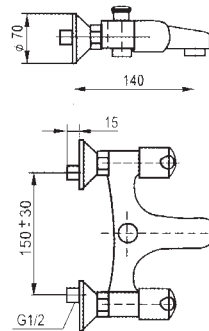

керамические кранбуксы
 артикул 52016 | код 940000000035

VASSEN

Смеситель для ванны и душа с гарнитуром

керамические кранбуксы
 артикул 52326 | код 940000000036

VASSEN

Смеситель для ванны с длинным изливом и гарнитуром