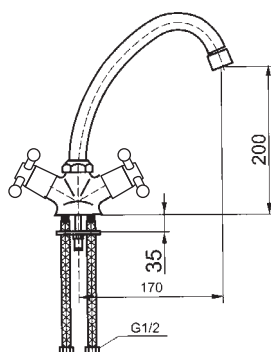

ULFEN

Смеситель для ванны и душа с гарнитуром

керамические кранбуксы
артикул 51326 | код 940000000039

ULFEN

Смеситель для ванны с длинным изливом и гарнитуром

керамические кранбуксы
артикул 51236 | код 940000000040