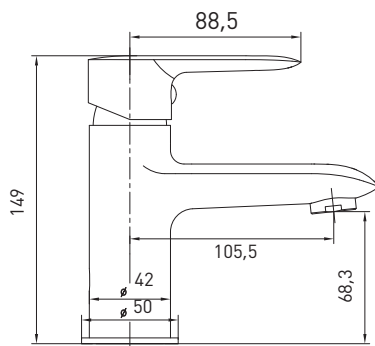

НОВИНКА

коллекция

OPPNING

Мягкие контуры, обтекаемая форма корпуса, ручка смесителя приятно ложится в руку, смесители этой коллекции идеально подойдут для ванных комнат с мягкими и плавными линиями.

OPPNING

Смеситель для раковины

картридж 35 мм

артикул 55013 | код 940000000754