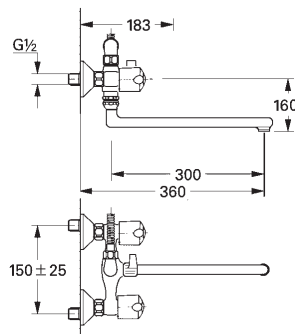

керамические кранбуксы
 артикул 52016 | код 940000000035

VASSEN

Смеситель для ванны и душа с гарнитуром

керамические кранбуксы
 артикул 52326 | код 940000000036

VASSEN

Смеситель для ванны с длинным изливом и гарнитуром