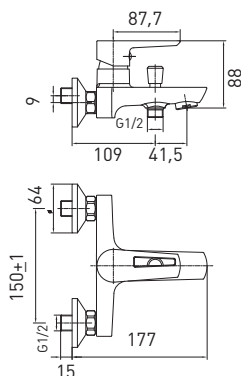

MODERNA
Смеситель для ванны/душа

картридж 35 мм,
фиксируемый дивертор
артикул 56323 | код 940000000759