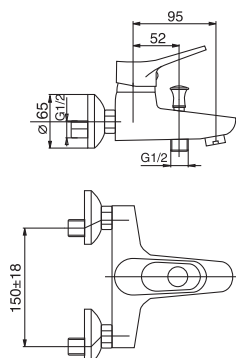

коллекции

DENTON

Самобытная и при этом гармоничная форма этой серии вдохновляет к созданию индивидуальной отделки ванной комнаты.

DENTON

Смеситель для раковины

картридж 40 мм

артикул 20014 | код 917217050516