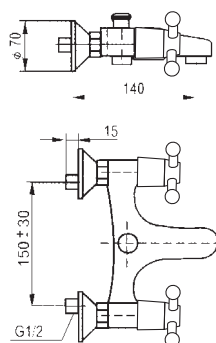

керамические кранбуксы,
 артикул 53076 | код 940000000303

коллекция

ULFEN

Эстетика традиционного стиля в сочетании с современными технологиями.

ULFEN

Смеситель для раковины

керамические кранбуксы
артикул 51016 | код 940000000038