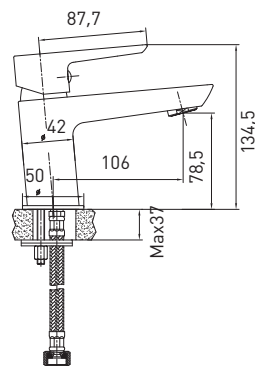

НОВИНКА

коллекции

MODERNA

Стремительный дизайн смесителя, дополненный выразительной ассиметричной деталью на ручке, подчеркнет идеальный вкус владельца в глазах окружающих. И при этом подарит массу удовольствия от его использования

MODERNA
Смеситель для раковины

картридж 35 мм
артикул 56013 | код 940000000758