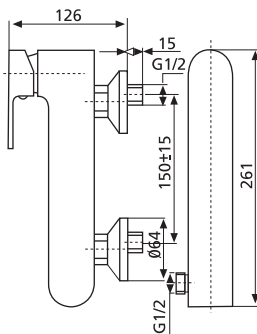

LINDWALD

Смеситель для душа

картридж 35 мм

артикул 43043 | код 917217138221