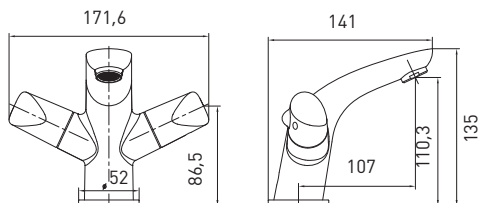

НОВИНКА

коллекция

STILSU

Яркая и стильная коллекция STILSU является воплощением динамичного стиля «большого города» – сочетание свежих трендов и стиля при обязательном сохранении функциональности.

STILSU

Смеситель для раковины

керамические кранбуксы
артикул 54016 | код 940000000751