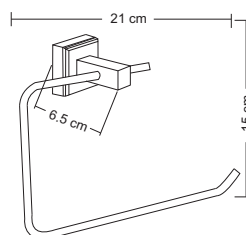

MOSAIC

**Держатель для полотенца
или туалетной бумаги**

артикул 84004 | код 940000000174