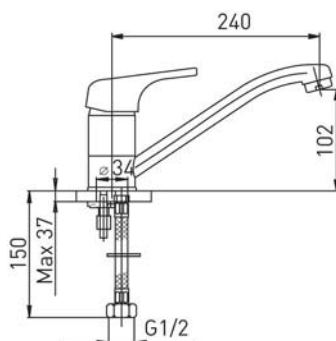

BARKER

Смеситель для кухни

картридж 35 мм

артикул 15073 | код 917217050438