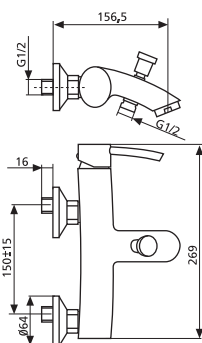

ARVILLE

Смеситель для ванны/душа

картридж 35 мм,
фиксируемый дивертор

артикул 42323 | код 917217138214