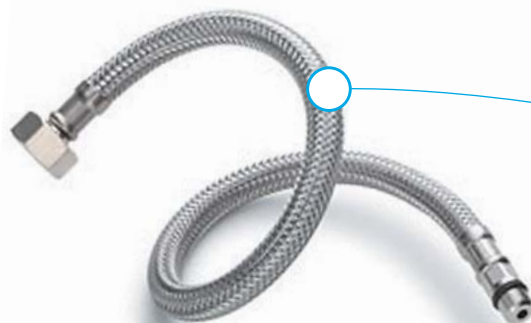

- Внешняя оплетка шланга сделана из нержавеющей стали марки 202.
- Внутренняя оплетка – из нетоксичной пищевой резины EPDM, которая не только устойчива к перепадам температуры от -25 до +80, но и химически устойчива к старению.
- Диаметр подключения к водопроводной системе – 1/2.
- Минимальный радиус изгиба – 25мм.