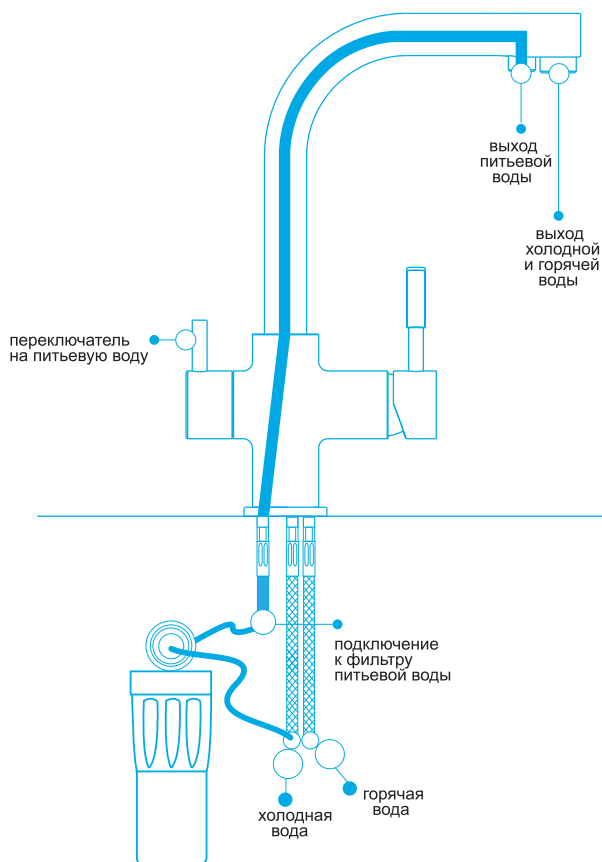

Смесители с выделенным каналом для питьевой воды

СМЕСИТЕЛЬ СО ВСТРОЕННЫМ ПЕРЕКЛЮЧАТЕЛЕМ НА ПИТЬЕВУЮ ВОДУ. REINER артикул 28974

- экономит место на кухне;
- не требует установки дополнительного крана для питьевой воды;
- отдельный канал исключает смешивание питьевой воды с водопроводной;
- Вы сами выбираете систему фильтрации воды, которой доверяете;
- переходник вложен в каждую упаковку.

СМЕСИТЕЛЬ СО ВСТРОЕННЫМ ПЕРЕКЛЮЧАТЕЛЕМ НА ПИТЬЕВУЮ ВОДУ. BALANS артикул 34974

- экономит место на кухне;
- современный дизайн;
- не требует установки дополнительного крана для питьевой воды;
- отдельный канал исключает смешивание питьевой воды с водопроводной;
- Вы сами выбираете систему фильтрации воды, которой доверяете;
- переходник вложен в каждую упаковку.