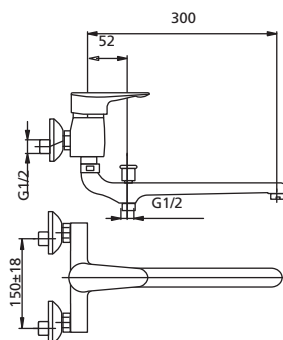

артикул 24014 | код 917217051737

GRIFFIN

Смеситель для ванны/душа

картридж 40 мм,
фиксируемый дивертор

артикул 24324 | код 917217103365

GRIFFIN

Смеситель для ванны с длинным изливом и гарнитуром

картридж 40 мм, 3-х режимная лейка,
фиксируемый дивертор