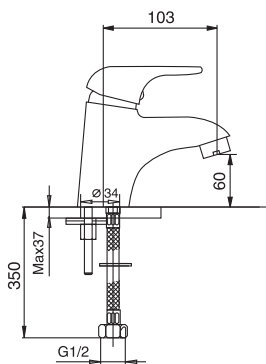

GRIFFIN

Смеситель для кухни

картридж 40 мм

артикул 24074 | код 917217051742

коллекция

LIMBERG

Мягкие и плавные линии придают этой серии ощущение гармонии. Оптимальный набор функций сочетается с естественной элегантностью.