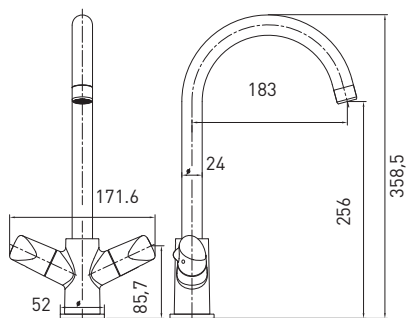

STILSU

Смеситель для кухни

керамические кранбуксы
артикул 54076 | код 940000000753