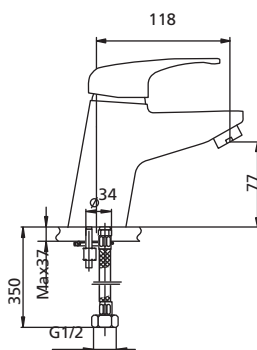

REINER
Смеситель для раковины

картридж 40 мм
артикул 28014 | код 917217051804

REINER
Смеситель для ванны/душа

картридж 40 мм,
фиксируемый дивертор
артикул 28324 | код 917217103368

ПРАКТИЧНАЯ
ПОКУПКА

REINER
Смеситель для кухни
с переключателем
на питьевую воду