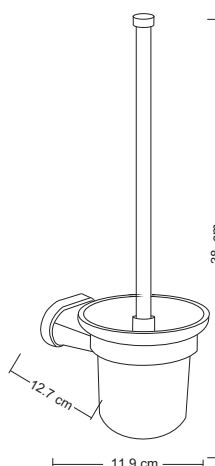

FRAMTIDA

Гарнитур для унитаза

артикул 51613 | код 940000000183