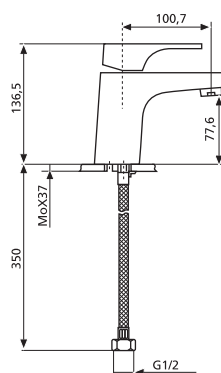

коллекция

ENKEL

Коллекция привлекает внимание четкими плоскостями, строгим выверенным силуэтом, лишенным излишеств, для создания индивидуального интерьера в стиле современный минимализм.

ENKEL

Смеситель для раковины

картридж 35 мм

артикул 41013 | код 917217138209