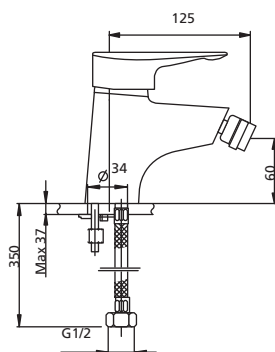

коллекция

GRIFFIN

Основная черта коллекции GRIFFIN – лаконичная красота простых вещей.

GRIFFIN

Смеситель для биде

картридж 40 мм

артикул 24054 | код 917217051741