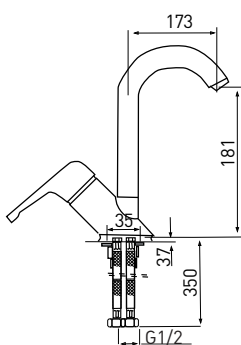

SATWIG

Смеситель для кухни

картридж 35 мм

артикул 33073 | код 917217138232