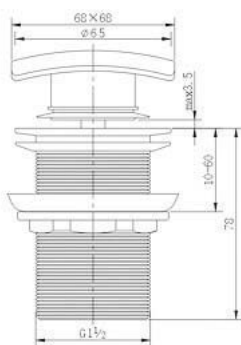

3 JET

1 ar
garanti

AMANT

Душевая насадка 1 режим

артикул 09001 | код 940000000346

AMANT

Донный клапан-автомат для раковины

артикул 80012 | код 940000001108