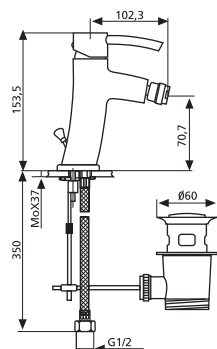

ARVILLE

Смеситель для раковины

картридж 35 мм

артикул 42013 | код 917217138213

ARVILLE

Смеситель для ванны/душа

картридж 35 мм,
фиксируемый дивертор

артикул 42323 | код 917217138214