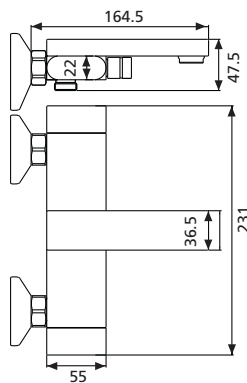

SMART

Смеситель для ванны/душа

керамические кранбуксы,
фиксируемый дивертор
артикул 53326 | код 940000000304