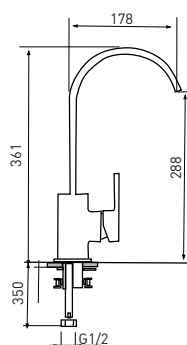

WALENBERG
Смеситель для кухни

картридж 35 мм
артикул 46073 | код 917217138223