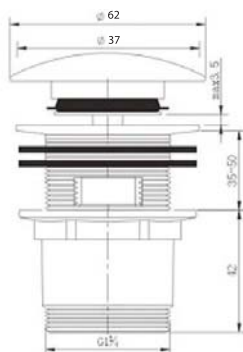

3 JET

1 ar
garanti

AMANT

Душевая насадка 1 режим

артикул 09001 | код 940000000346

AMANT

Донный клапан-автомат для раковины

артикул 80012 | код 940000001108