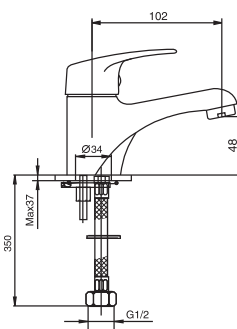

коллекция

BRITON

Коллекция практичных смесителей, сочетающих в себе простоту дизайна и функциональность.

BRITON

Смеситель для раковины

картридж 35 мм

артикул 16013 | код 917217050440