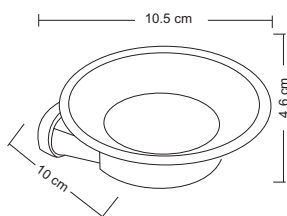

FRAMTIDA

Стакан

артикул 51602 | код код 940000000178