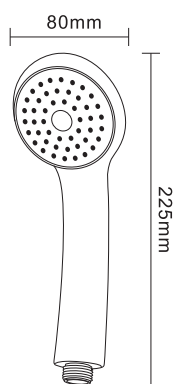

AMANT

Душевая насадка 1 режим

артикул 09001 | код 940000000346