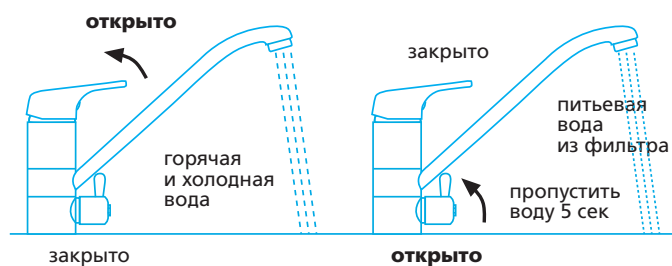

Сложные технологии OSGARD. Для того, чтобы Вам было проще.

СМЕСИТЕЛЬ СО ВСТРОЕННЫМ ПЕРЕКЛЮЧАТЕЛЕМ НА ПИТЬЕВУЮ ВОДУ. MALMEN артикул 32073

- доступная цена;
- экономит место на кухне;
- не требует установки дополнительного крана для питьевой воды;
- вы сами выбираете систему очистки воды, которой доверяете;
- для избежание смешения питьевой воды с водопроводной необходимо очищенную воду, поступающую из фильтра, пропустить в течение 5 секунд;
- технология литья EXAKT PRO® обеспечивает устойчивость смесителя к гидроударам;
- покрытие FERRATTA® – 8 слоев обеспечивают блестящее покрытие и защиту от коррозии. Выдерживает 280 часов соляного тумана;
- смесители протестированы на 250 000 циклов открываний-закрываний;
- подходит к любой системе очистки воды.