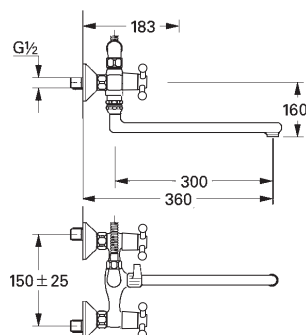

ULFEN

Смеситель для ванны с длинным изливом и гарнитуром

керамические кранбуксы
артикул 51236 | код 940000000040