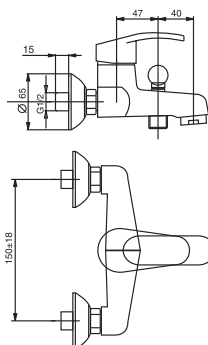

артикул 15013 | код 917217050431

BARKER

Смеситель для ванны/душа

картридж 35 мм,
фиксируемый дивертор

артикул 15323 | код 917217103357

BARKER

Смеситель для ванны с длинным изливом и гарнитуром

картридж 35 мм, 3-х режимная лейка,
фиксируемый дивертор