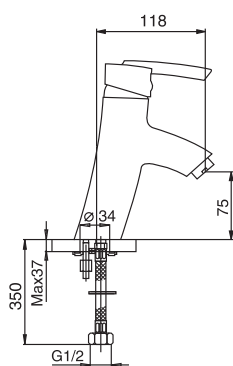

картридж 35 мм

артикул 17073 | код 917217050508

коллекция

LINDER

В этой коллекции функциональность и дизайн существуют в полной гармонии друг с другом.

LINDER

Смеситель для раковины

картридж 40 мм